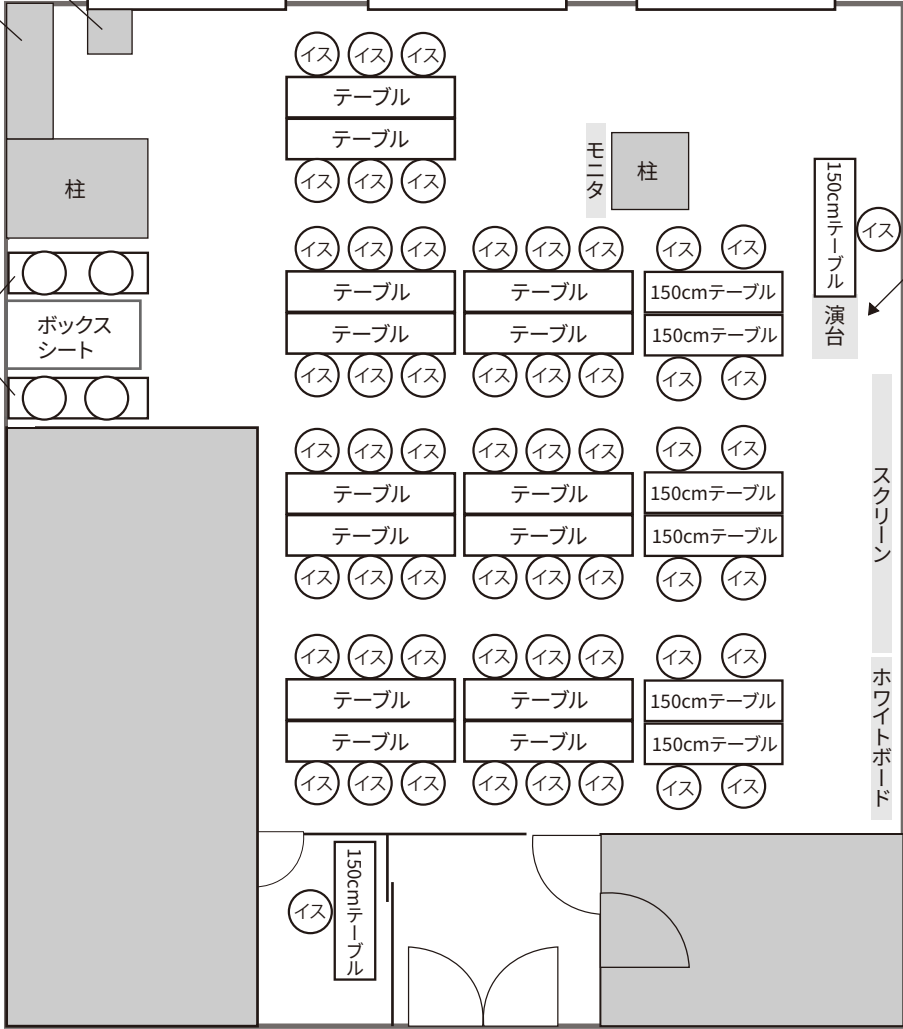

新宿アイタウン会議室をご利用の方へ

新宿アイタウン会議室は、レイアウト自由で、備品もすべて無料でご利用いただけます。

レイアウトは自由に変更可能ですが、スムーズにご活用いただけるよう、よく使われるレイアウト例をご紹介します。

また、ご利用後は原状回復をお願いしております。

レイアウト例の他に、ご利用後の配置図面をご用意しておりますのでお戻しいただけますようお願いいたします。

みなさまが快適にご利用いただけるよう、ご理解とご協力のほどよろしくお願い申し上げます。

原状復帰時
Original Layout

ご利用後はこの形に戻してください
Please return the room to this layout after use.

テーブル:180cm幅
150cmテーブル:150cm幅

島型 (60名)
Group Style

冷蔵庫
電子レンジ
ウォーターサーバー

ごみ箱

ボックスシートに
4名着席可能

【演台の中】
マイク
スピーカー
各種ケーブル等の備品置き場

テーブル:180cm幅
150cmテーブル:150cm幅

スクール型 (60名)
Classroom Style

冷蔵庫
電子レンジ
ウォーターサーバー
ごみ箱

柱

ボックスシートに
4名着席可能

ボックスシート

【演台の中】
マイク
スピーカー
各種ケーブル等の備品置き場

テーブル:180cm幅
150cmテーブル:150cm幅

シアター型 (60名)
Theater Style

テーブル: 180cm幅
150cmテーブル: 150cm幅