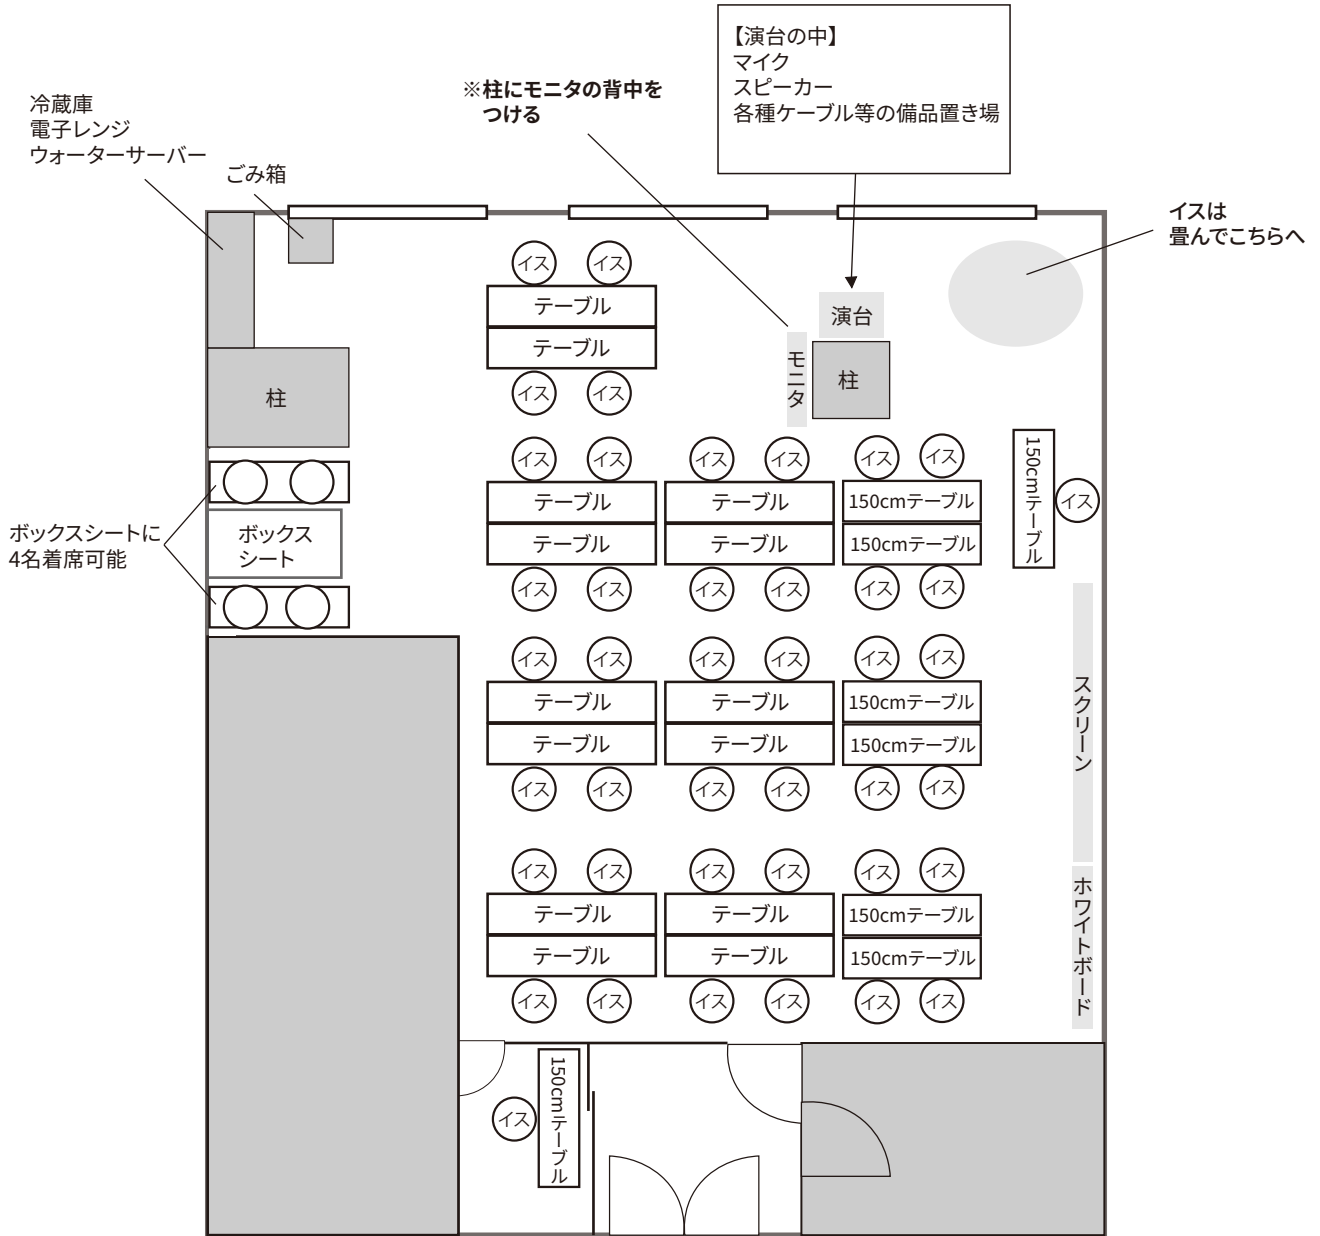

新宿アイタウン会議室をご利用の方へ

新宿アイタウン会議室は、レイアウト自由で、備品もすべて無料でご利用いただけます。

レイアウトは自由に変更可能ですが、スムーズにご活用いただけるよう、よく使われるレイアウト例をご紹介します。

また、ご利用後は原状回復をお願いしております。

レイアウト例の他に、ご利用後の配置図面をご用意しておりますのでお戻しいただけますようお願いいたします。

みなさまが快適にご利用いただけるよう、ご理解とご協力のほどよろしくお願い申し上げます。

原状復帰時
Original Layout

ご利用後はこの形に戻してください
Please return the room to this layout after use.

テーブル:180cm幅
150cmテーブル:150cm幅

島型 (60名)
Group Style

冷蔵庫
電子レンジ
ウォーターサーバー

ごみ箱

ボックスシートに
4名着席可能

【演台の中】
マイク
スピーカー
各種ケーブル等の備品置き場

テーブル:180cm幅
150cmテーブル:150cm幅

スクール型 (60名)
Classroom Style

冷蔵庫
電子レンジ
ウォーターサーバー
ごみ箱

柱

ボックスシートに
4名着席可能

ボックスシート

【演台の中】
マイク
スピーカー
各種ケーブル等の備品置き場

テーブル:180cm幅
150cmテーブル:150cm幅

シアター型 (60名)
Theater Style

テーブル: 180cm幅
150cmテーブル: 150cm幅