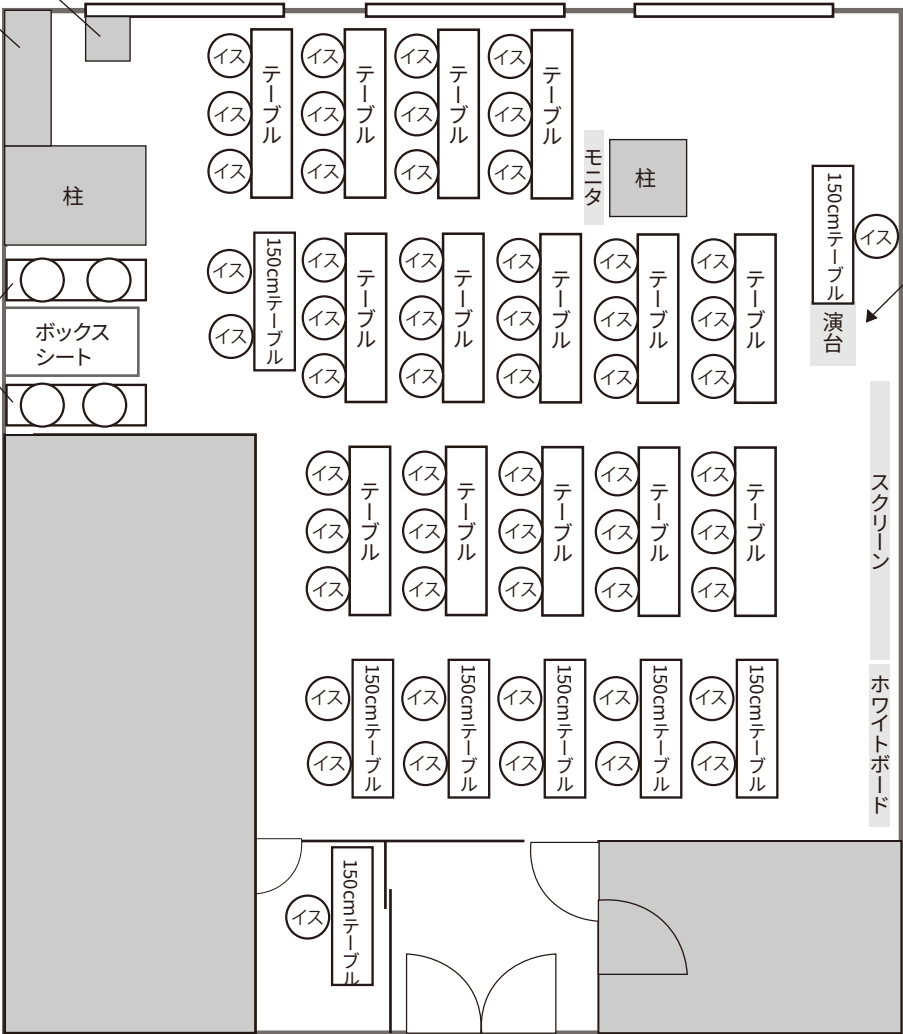

新宿アイタウン会議室をご利用の方へ

新宿アイタウン会議室は、レイアウト自由で、備品もすべて無料でご利用いただけます。

レイアウトは自由に変更可能ですが、スムーズにご活用いただけるよう、よく使われるレイアウト例をご紹介します。

また、ご利用後は原状回復をお願いしております。

レイアウト例の他に、ご利用後の配置図面をご用意しておりますのでお戻しいただけますようお願いいたします。

みなさまが快適にご利用いただけるよう、ご理解とご協力のほどよろしくお願い申し上げます。

原状復帰時
Original Layout

ご利用後はこの形に戻してください
Please return the room to this layout after use.

テーブル:180cm幅
150cmテーブル:150cm幅

島型 (60名)
Group Style

冷蔵庫
電子レンジ
ウォーターサーバー

ごみ箱

ボックスシートに
4名着席可能

【演台の中】
マイク
スピーカー
各種ケーブル等の備品置き場

テーブル:180cm幅
150cmテーブル:150cm幅

スクール型 (60名)
Classroom Style

冷蔵庫
電子レンジ
ウォーターサーバー
ごみ箱

柱

ボックスシートに
4名着席可能

ボックスシート

【演台の中】
マイク
スピーカー
各種ケーブル等の備品置き場

テーブル:180cm幅
150cmテーブル:150cm幅

シアター型 (60名)
Theater Style

テーブル: 180cm幅
150cmテーブル: 150cm幅