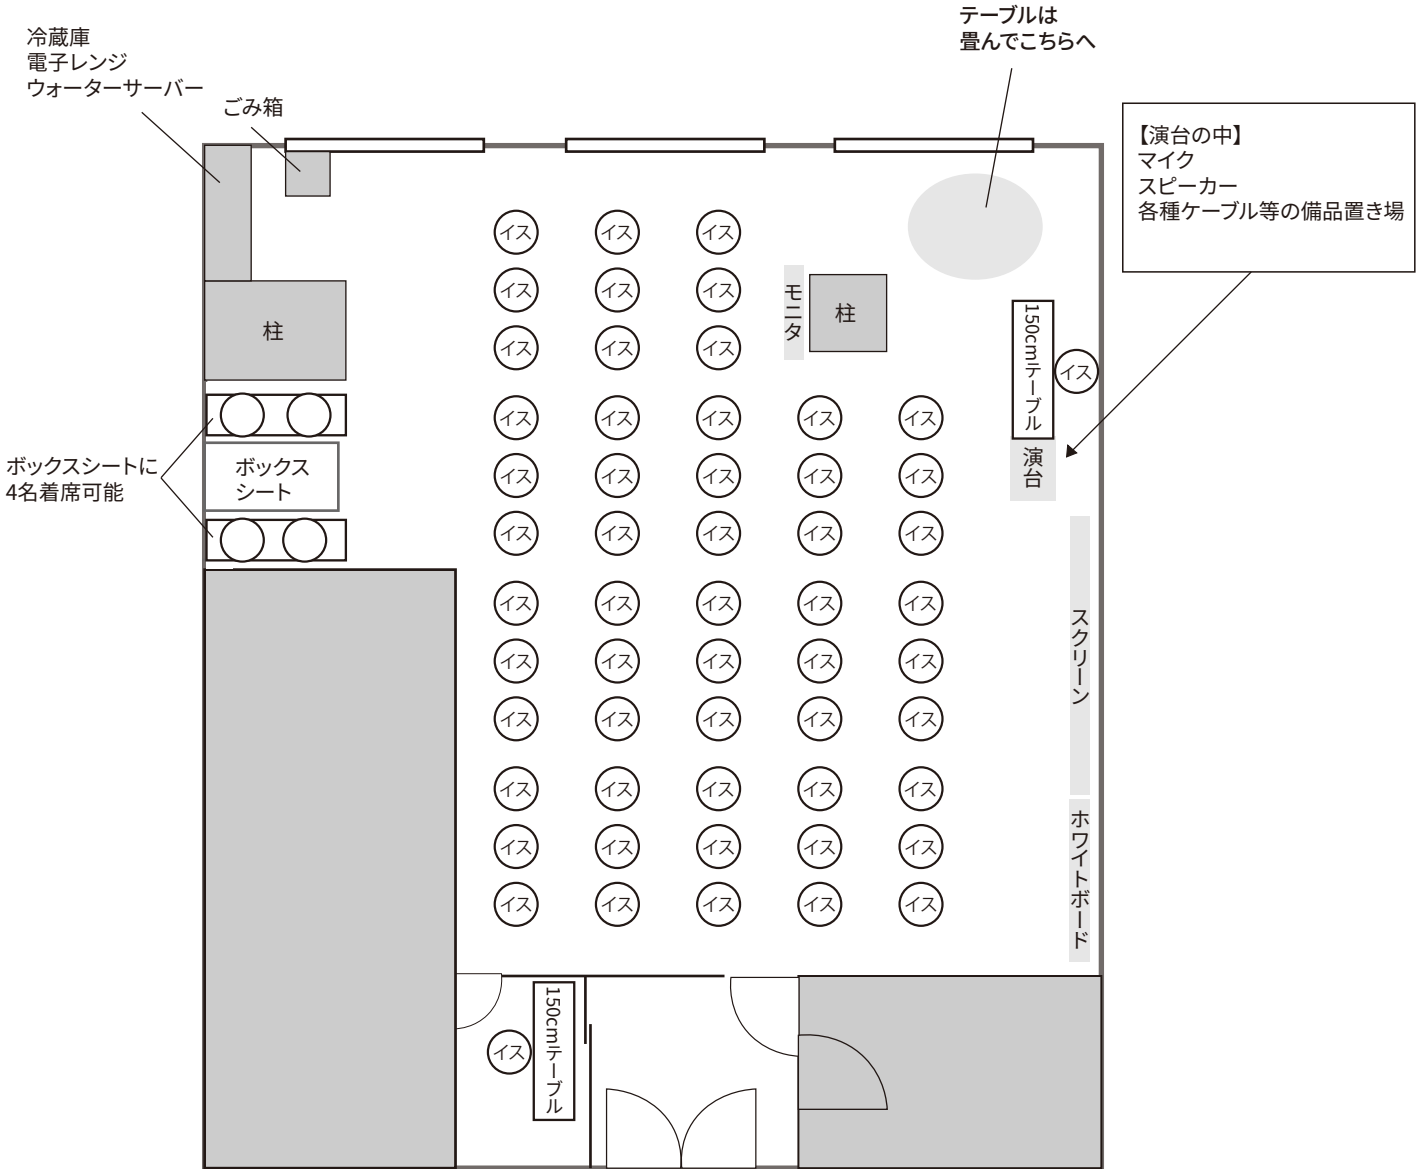

原状復帰時
Original Layout

ご利用後はこの形に戻してください
Please return the room to this layout after use.

テーブル:180cm幅
150cmテーブル:150cm幅

島型 (60名)
Group Style

冷蔵庫
電子レンジ
ウォーターサーバー

ごみ箱

ボックスシートに
4名着席可能

【演台の中】
マイク
スピーカー
各種ケーブル等の備品置き場

テーブル:180cm幅
150cmテーブル:150cm幅

スクール型 (60名)
Classroom Style

冷蔵庫
電子レンジ
ウォーターサーバー
ごみ箱

柱

ボックスシートに
4名着席可能

ボックスシート

【演台の中】
マイク
スピーカー
各種ケーブル等の備品置き場

テーブル:180cm幅
150cmテーブル:150cm幅

シアター型 (60名)
Theater Style

テーブル: 180cm幅
150cmテーブル: 150cm幅